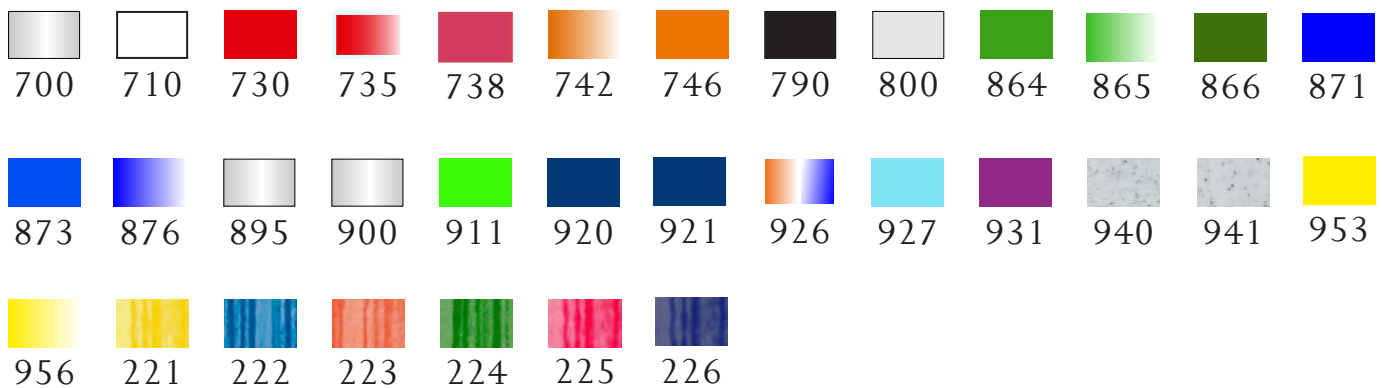

WACA-Farbnummern

700	glasklar	881	rot/gelb	221	Bistro gelb
710	weiß	882	blau/weiß	222	Bistro blau
730	rot	883	gelb/grün	223	Bistro orange
735	rot transparent	884	schwarz/weiß	224	Bistro grün
738	cherry	895	silber	225	Bistro cherry
742	orange transparent	900	brillantklar	226	Bistro jeansblau
746	orange	911	apfelgrün	228	Bistro sortiert
790	schwarz	920	kobaltblau/jeansblau		
800	opak transparent	926	orange/blau transparent		
864	kiwigrün	927	hellblau		
865	grün transparent	931	violett		
866	grün	940	granit		
871	royalblau	941	granit (PP)		
873	blau	953	gelb		
876	blau transparent	956	gelb transparent		